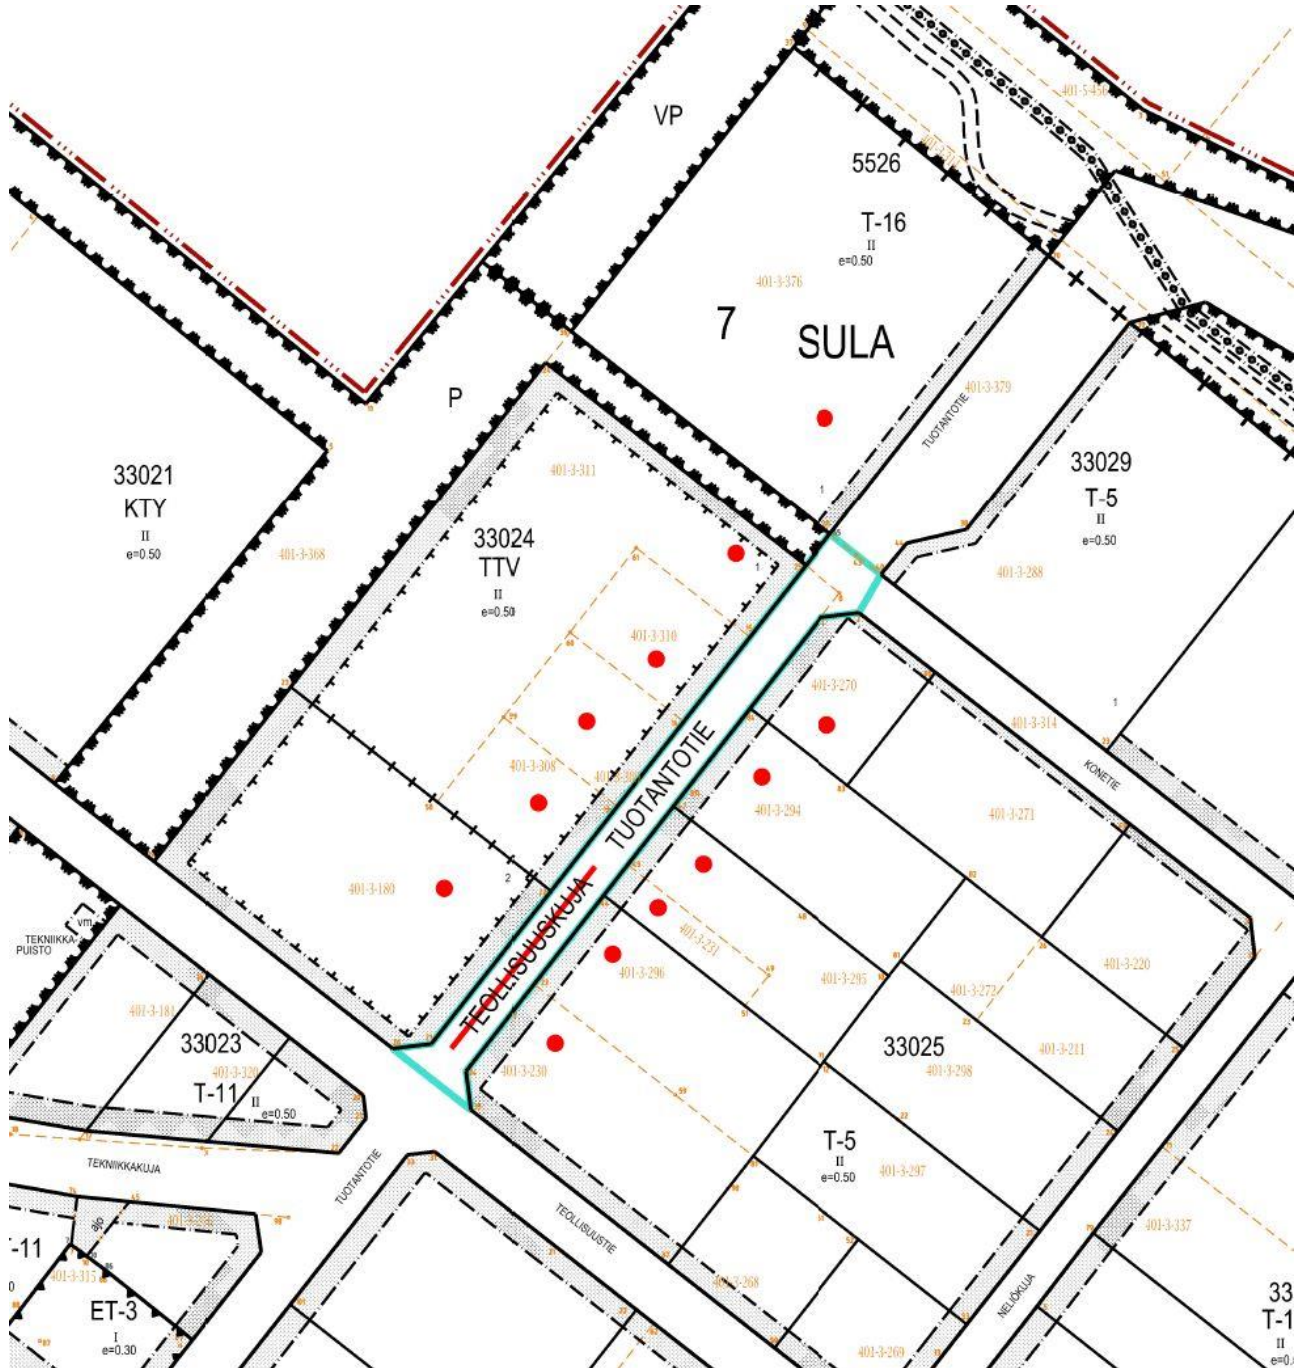

-Muutos koskee punaisella merkittyjä kiinteistöjä.

TUUSULA

Elämisen
taidetta.

Postiosoite: PL 60, 04301 Tuusula • Käyntiosoite: Kotorannankuja 10, Tuusula
Puhelin: (09) 87181 • Faksi: (09) 8718 3072
www.tuusula.fi